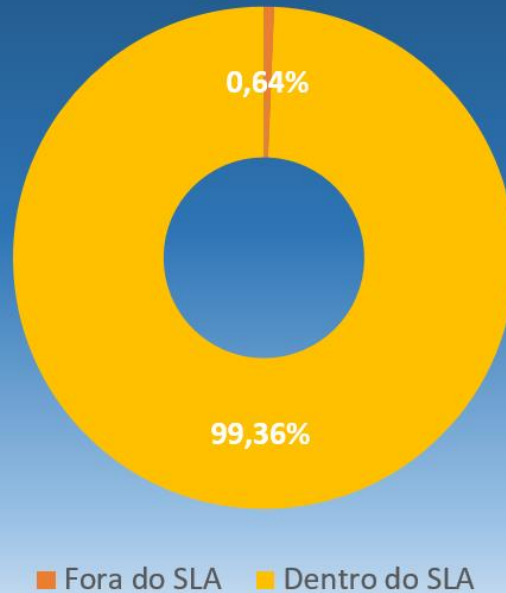

DEMONSTRATIVO CONSOLIDADO DE RESULTADOS DO SAC SESI/DR-ES EXERCÍCIO 2021

Em 2021 o SAC SESI/ DR-ES realizou **46.175 atendimentos** conforme dados abaixo.

* Os números de mídias sociais consideram apenas atendimentos de SAC, excluindo outras interações feitas no ambiente digital.

* Os números de mídias sociais consideram apenas atendimentos de SAC, excluindo outras interações feitas no ambiente digital.

TELEFONE, CHAT, E-MAIL E WHATSAPP
ATENDIMENTOS DENTRO E FORA DO PRAZO

*Este indicador não mensura ainda o prazo do atendimento pelo SAC para as mídias sociais.