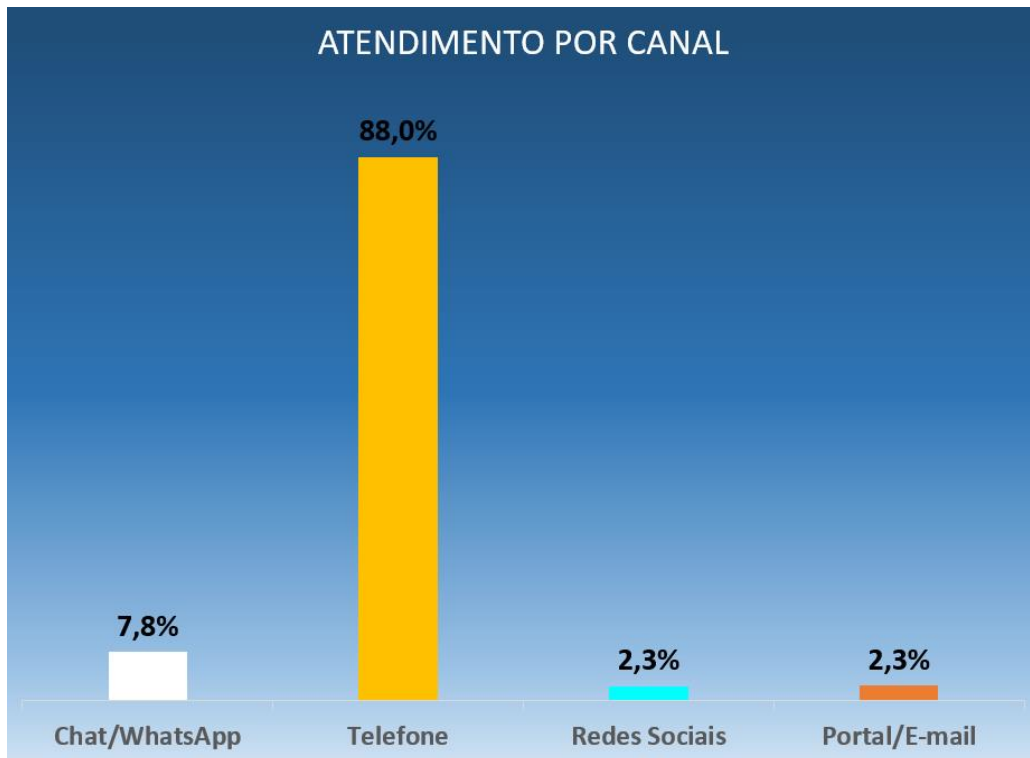

DEMONSTRATIVO CONSOLIDADO DE RESULTADOS DO SAC SESI/DR-ES EXERCÍCIO 2021

Em 2021 o SAC SESI/ DR-ES realizou **46.175 atendimentos** conforme dados abaixo.

* Os números de mídias sociais consideram apenas atendimentos de SAC, excluindo outras interações feitas no ambiente digital.

* Os números de mídias sociais consideram apenas atendimentos de SAC, excluindo outras interações feitas no ambiente digital.

TELEFONE, CHAT, E-MAIL E WHATSAPP
ATENDIMENTOS DENTRO E FORA DO PRAZO

*Este indicador não mensura ainda o prazo do atendimento pelo SAC para as mídias sociais.