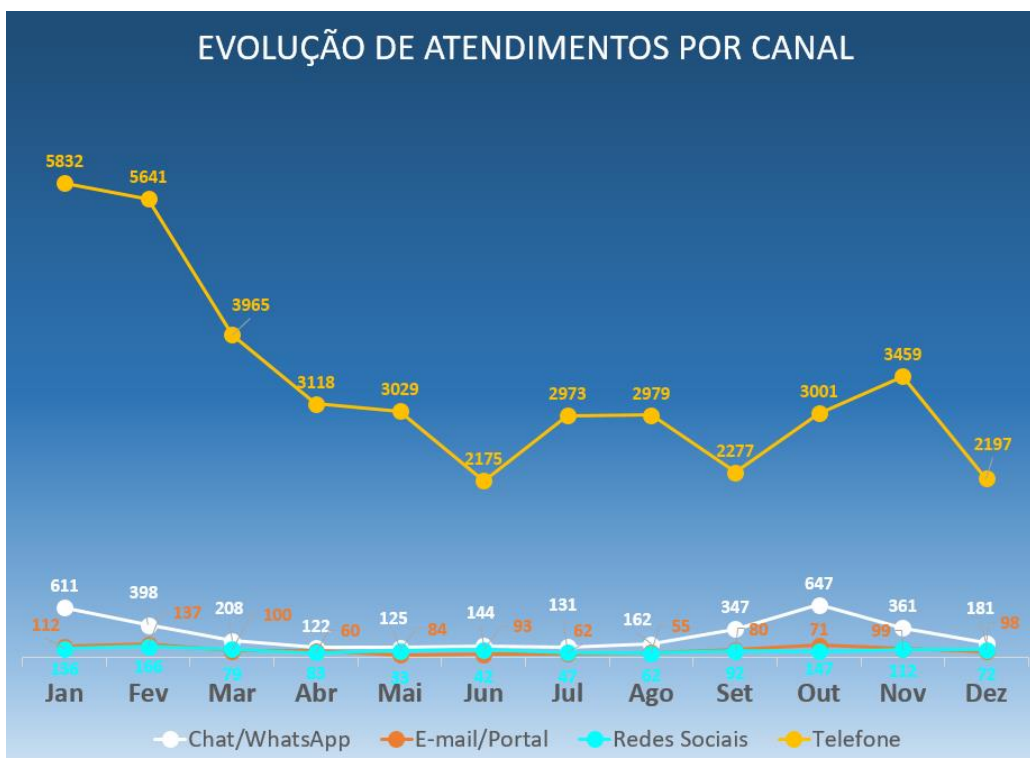

DEMONSTRATIVO CONSOLIDADO DE RESULTADOS DO SAC SESI/DR-ES EXERCÍCIO 2021

Em 2021 o SAC SESI/ DR-ES realizou **46.175 atendimentos** conforme dados abaixo.

* Os números de mídias sociais consideram apenas atendimentos de SAC, excluindo outras interações feitas no ambiente digital.

* Os números de mídias sociais consideram apenas atendimentos de SAC, excluindo outras interações feitas no ambiente digital.

TELEFONE, CHAT, E-MAIL E WHATSAPP
ATENDIMENTOS DENTRO E FORA DO PRAZO

*Este indicador não mensura ainda o prazo do atendimento pelo SAC para as mídias sociais.